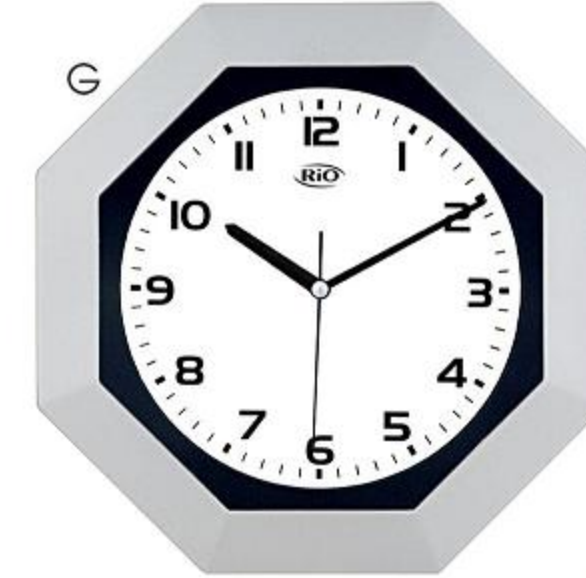

103

- > Akrilik boyalı ABS çerçeve
- > Mineral cam
- > PVC kadran

- > Saat Ölçüsü: Ø 290 mm
- > Baskı Alanı (Kadran): Ø 135 mm
- > Kadran Ölçüsü : Ø 235 mm

- > Akrilik boyalı ABS çerçeve
- > Mineral cam
- > PVC kadran

- > Saat Ölçüsü: 285 x 285 mm
- > Baskı Alanı (Kadran): Ø 120 mm
- > Kadran Ölçüsü : Ø 202 mm

110