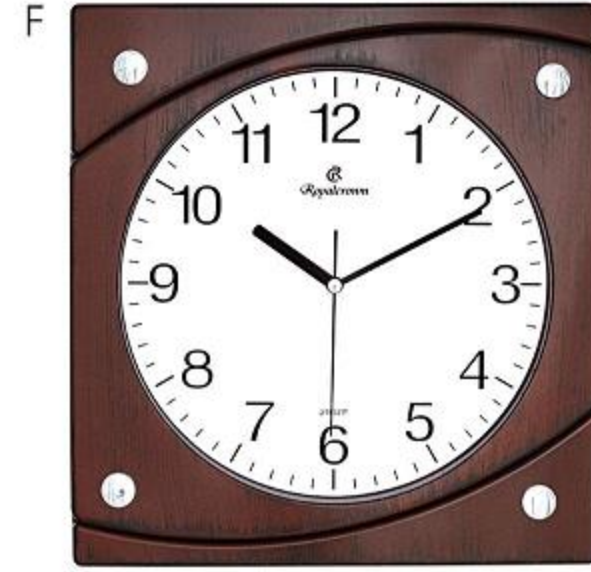

- > Saat Ölçüsü: 320 x 290 mm
- > Baskı Alanı (Kadran): Ø 140 mm
- > Kadran Ölçüsü : Ø 241 mm