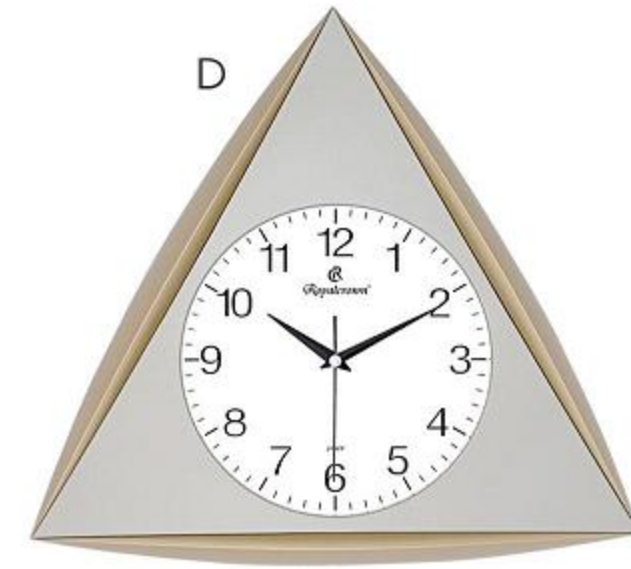

218

- > Akrilik boyalı ABS çerçeve
- > Mineral cam
- > Sessiz akar makine
- > PVC kabartma rakamlı kadran

- > Saat Ölçüsü: Ø 300 mm
- > Baskı Alanı (Kadran): Ø 160 mm
- > Kadran Ölçüsü : Ø 288 mm

- > Akrilik boyalı 2 renk ABS kasa
- > Mineral cam
- > Sessiz akar makine
- > PVC kadran

- > Saat Ölçüsü: 400 x 370 mm
- > Baskı Alanı (Kadran): Ø120 mm
- > Kadran Ölçüsü : Ø 202 mm

219