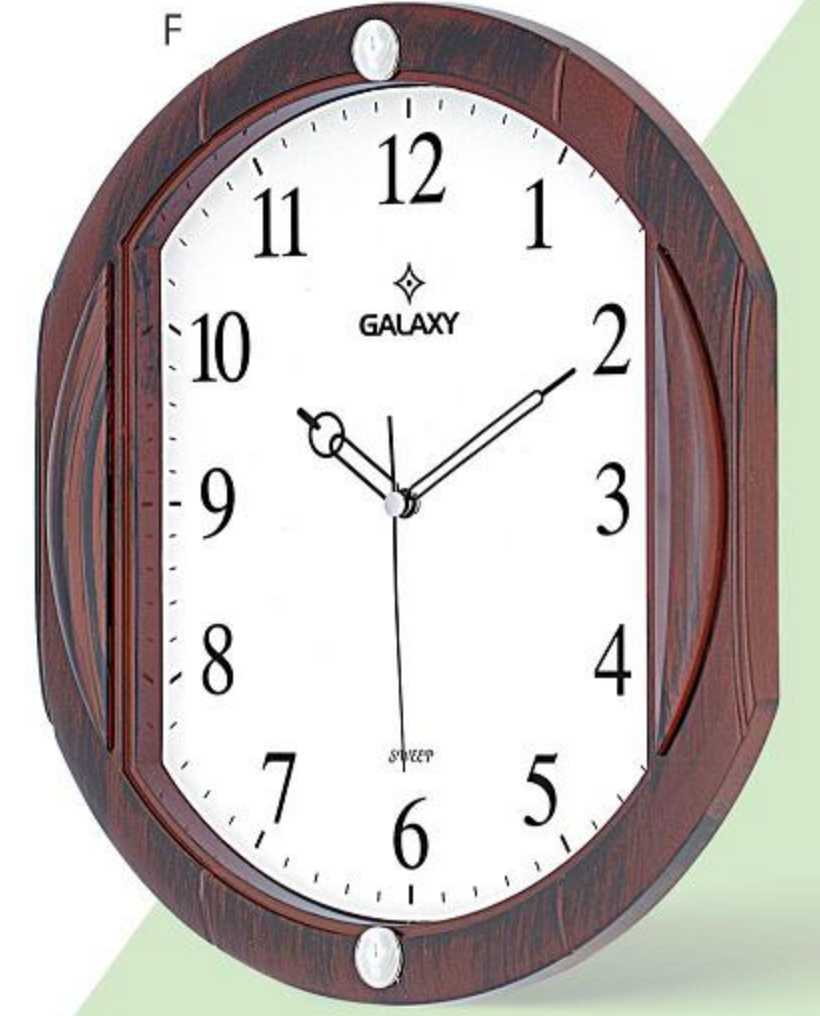

144

- > Akrilik boyalı ABS çerçeve
- > Mineral cam
- > Sessiz akar makine
- > PVC kadran

- > Saat Ölçüsü: Ø 285 mm
- > Baskı Alanı (Kadran): Ø140 mm
- > Kadran Ölçüsü: Ø 235 mm

- > Akrilik boyalı 2 renk ABS kasa
- > Mineral cam
- > Sessiz akar makine
- > PVC kadran

- > Saat Ölçüsü: 330 x 300 mm
- > Baskı Alanı (Kadran): 130 x 150 mm
- > Kadran Ölçüsü: 273 x 205 mm

145