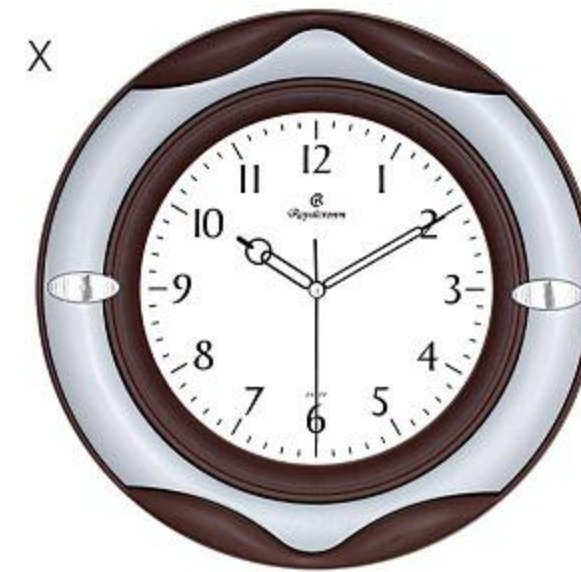

- > Saat Ölçüsü: 400 x 370 mm
- > Baskı Alanı (Kadran): Ø120 mm
- > Kadran Ölçüsü : Ø 202 mm

219

220

- > Akrilik boyalı 2 renk ABS çerçeve
- > Mineral cam
- > Sessiz akar makine
- > PVC kadran

- > Saat Ölçüsü: 320 x 290 mm
- > Baskı Alanı (Kadran): Ø 140 mm
- > Kadran Ölçüsü : Ø 241 mm