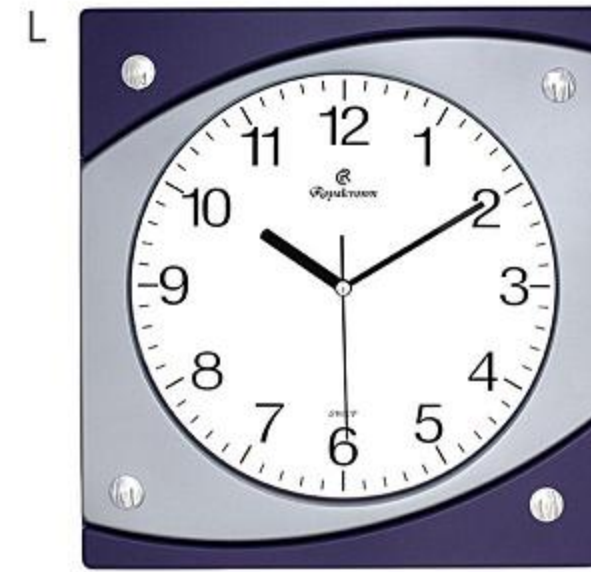

- > Saat Ölçüsü: 320 x 290 mm
- > Baskı Alanı (Kadran): Ø 140 mm
- > Kadran Ölçüsü : Ø 241 mm