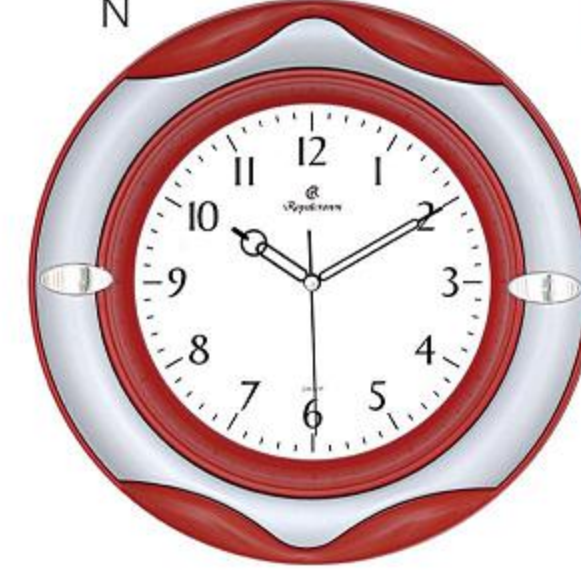

- > Saat Ölçüsü: 400 x 370 mm
- > Baskı Alanı (Kadran): Ø120 mm
- > Kadran Ölçüsü : Ø 202 mm

219

220

- > Akrilik boyalı 2 renk ABS çerçeve
- > Mineral cam
- > Sessiz akar makine
- > PVC kadran

- > Saat Ölçüsü: 320 x 290 mm
- > Baskı Alanı (Kadran): Ø 140 mm
- > Kadran Ölçüsü : Ø 241 mm