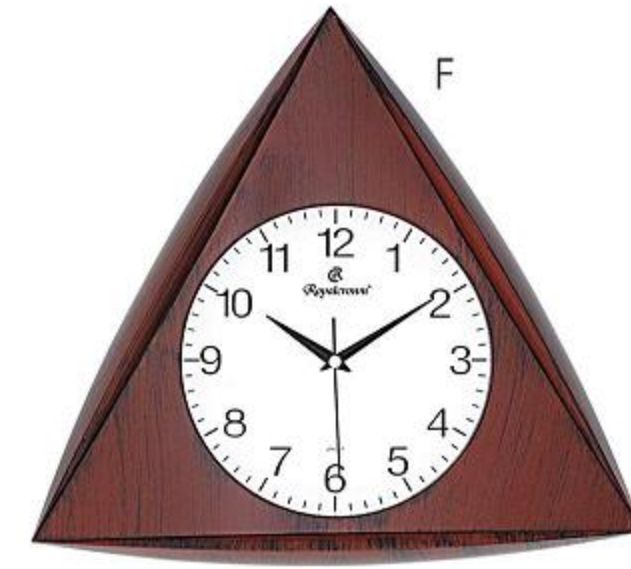

218

- > Akrilik boyalı ABS çerçeve
- > Mineral cam
- > Sessiz akar makine
- > PVC kabartma rakamlı kadran

- > Saat Ölçüsü: Ø 300 mm
- > Baskı Alanı (Kadran): Ø 160 mm
- > Kadran Ölçüsü : Ø 288 mm

- > Akrilik boyalı 2 renk ABS kasa
- > Mineral cam
- > Sessiz akar makine
- > PVC kadran

- > Saat Ölçüsü: 400 x 370 mm
- > Baskı Alanı (Kadran): Ø120 mm
- > Kadran Ölçüsü : Ø 202 mm

219