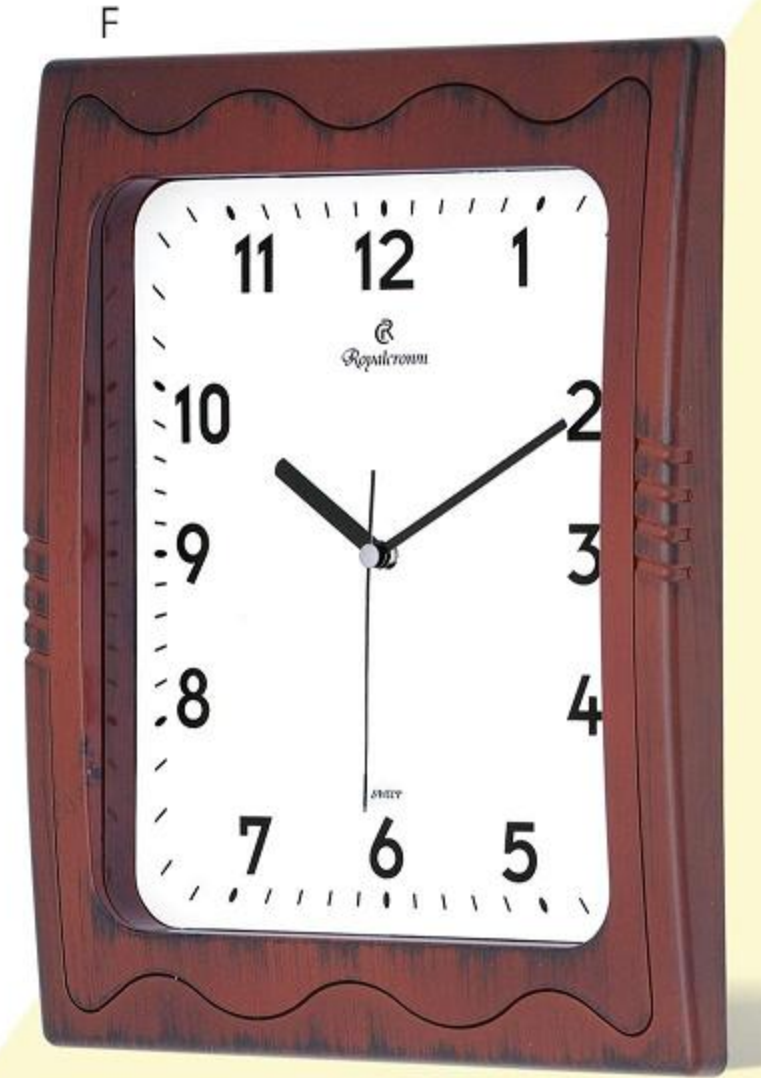

1967

1969 T-1969

- > Akrilik boyalı 2 renk ABS çerçeve
- > Mineral cam
- > Sessiz akar makine
- > LCD tarih termometre
- > PVC kadran

- > Saat Ölçüsü: 380 x 340 mm
- > Baskı Alanı (Kadran): (1969) 170 x 185 mm
- > Baskı Alanı (Kadran): (T-1969) 170 x 130 mm
- > Kadran Ölçüsü : 280 x 285 mm