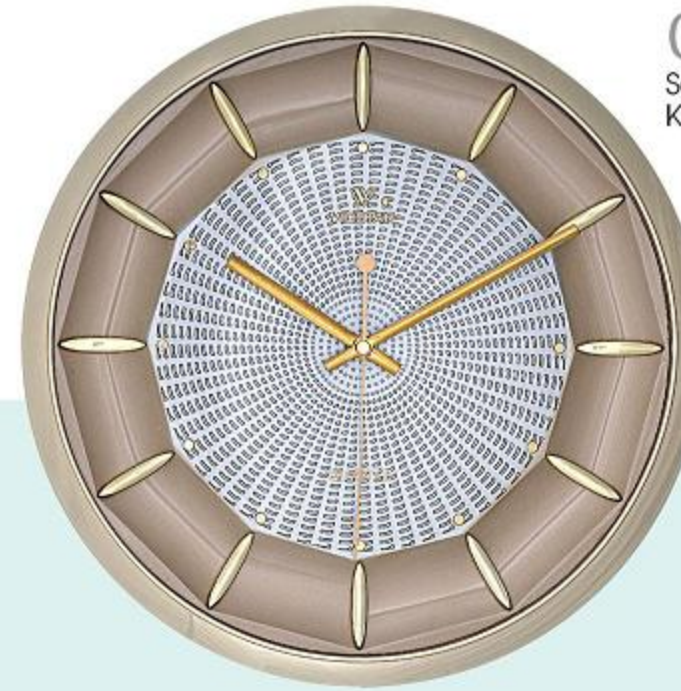

0713A

Saat Ölçüsü: 320x 320 x 50 mm
Koli İçi : 10 Adet