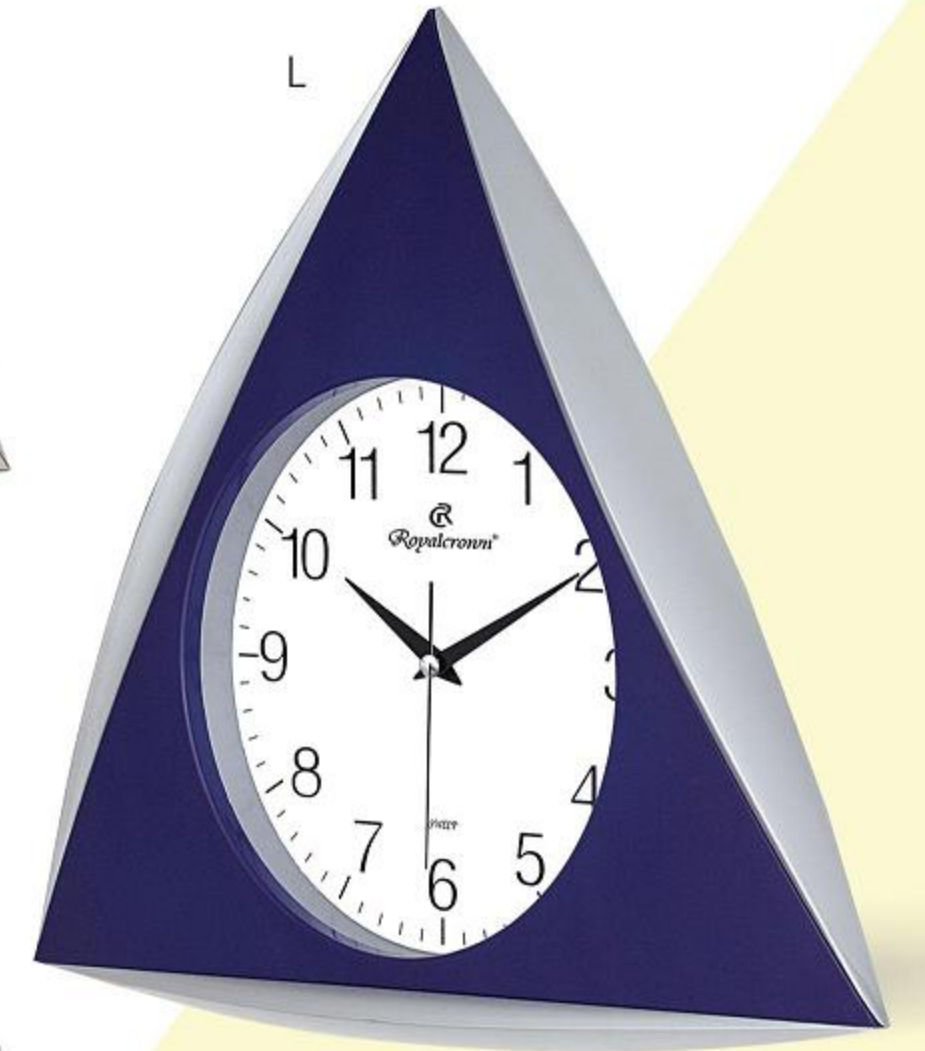

218

- > Akrilik boyalı ABS çerçeve
- > Mineral cam
- > Sessiz akar makine
- > PVC kabartma rakamlı kadran

- > Saat Ölçüsü: Ø 300 mm
- > Baskı Alanı (Kadran): Ø 160 mm
- > Kadran Ölçüsü : Ø 288 mm

- > Akrilik boyalı 2 renk ABS kasa
- > Mineral cam
- > Sessiz akar makine
- > PVC kadran

- > Saat Ölçüsü: 400 x 370 mm
- > Baskı Alanı (Kadran): Ø120 mm
- > Kadran Ölçüsü : Ø 202 mm

219