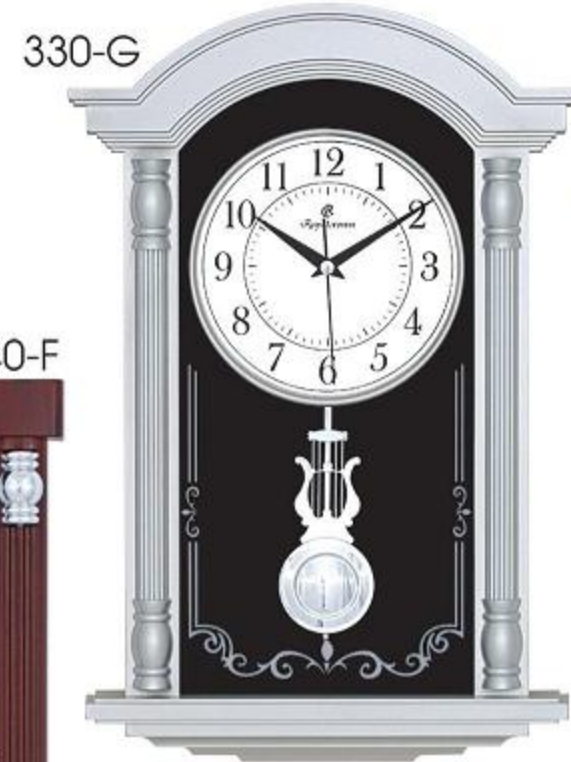

340-F

330-G