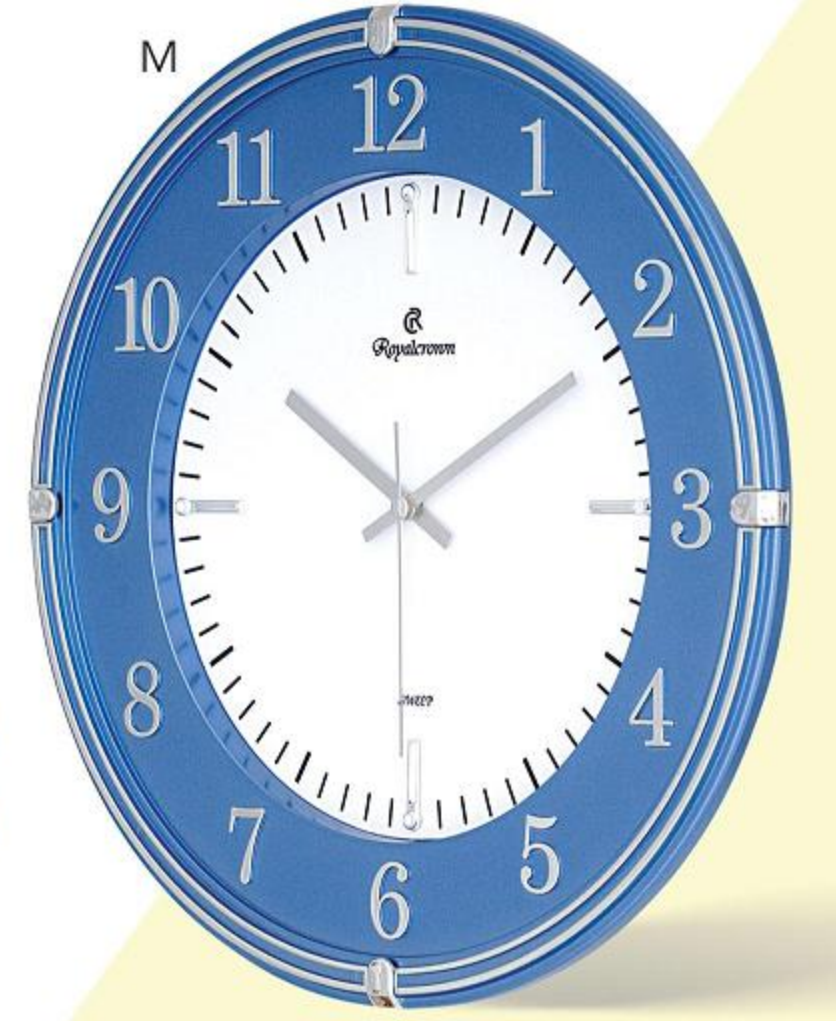

1971-S

1971-N

1971-X

L

G

M

T.1971-G

T.1971-F

F

A

1971
T-1971

- > Akrilik boyalı 2 renk ABS çerçeve
- > Mineral cam
- > Sessiz akar makine
- > LCD tarih termometre
- > PVC kadran

- > Saat Ölçüsü: Ø 350 mm
- > Baskı Alanı (Kadran): (1971) Ø 180 mm
- > Baskı Alanı (Kadran): (T-1971) Ø 135 mm
- > Kadran Ölçüsü: Ø 291 mm

- > Akrilik boyalı varak baskılı ABS kasa
- > Varak baskılı kabartma rakam
- > Mineral cam
- > Sessiz akar makine
- > PVC kadran

- > Saat Ölçüsü: Ø 350 mm
- > Baskı Alanı (Kadran): Ø 150 mm
- > Kadran Ölçüsü: Ø 232 mm

1972