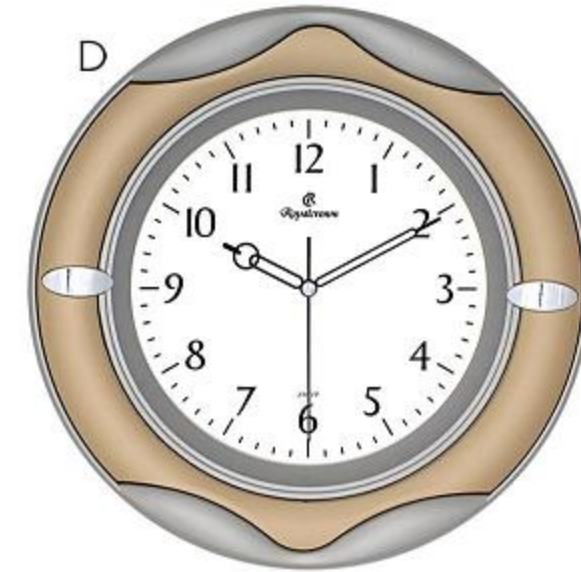

- > Saat Ölçüsü: 400 x 370 mm
- > Baskı Alanı (Kadran): Ø120 mm
- > Kadran Ölçüsü : Ø 202 mm

219

220

- > Akrilik boyalı 2 renk ABS çerçeve
- > Mineral cam
- > Sessiz akar makine
- > PVC kadran

- > Saat Ölçüsü: 320 x 290 mm
- > Baskı Alanı (Kadran): Ø 140 mm
- > Kadran Ölçüsü : Ø 241 mm