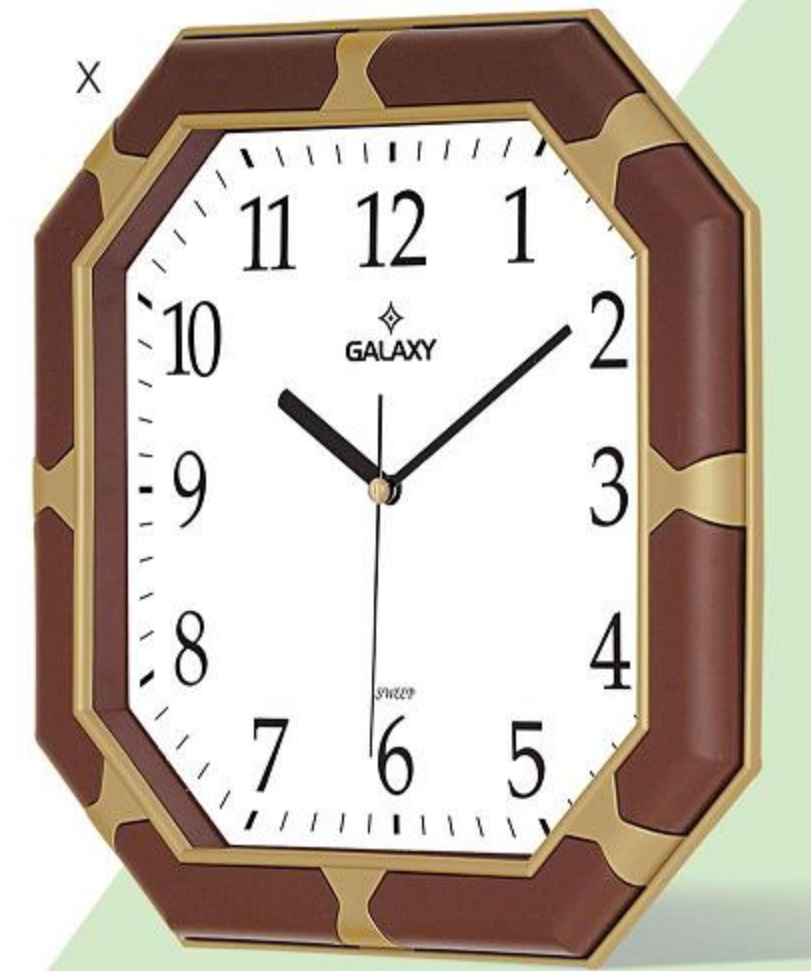

91

- > Akrilik boyalı 2 renk ABS çerçeve
- > Mineral cam
- > Sessiz akar makine
- > PVC kadran

- > Saat Ölçüsü: Ø 305 mm
- > Baskı Alanı (Kadran): Ø145 mm
- > Kadran Ölçüsü: Ø 235 mm

- > Akrilik boyalı 2 renk ABS çerçeve
- > Mineral cam
- > Sessiz akar makine
- > PVC kadran

- > Saat Ölçüsü: 300 x 300 mm
- > Baskı Alanı (Kadran): Ø 140 mm
- > Kadran Ölçüsü: 232 x 232 mm

92