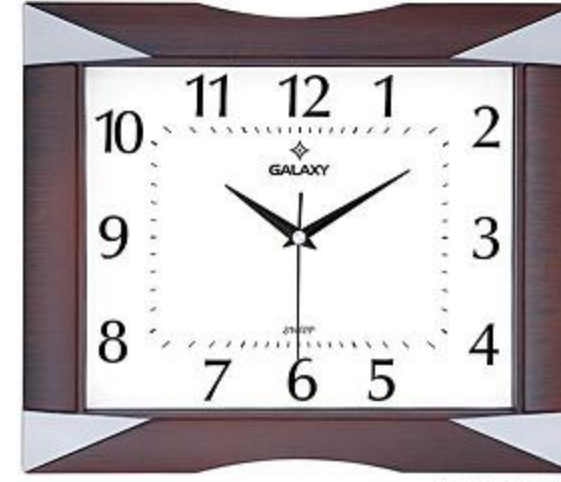

84-G

GALAXY®

Y.84-F