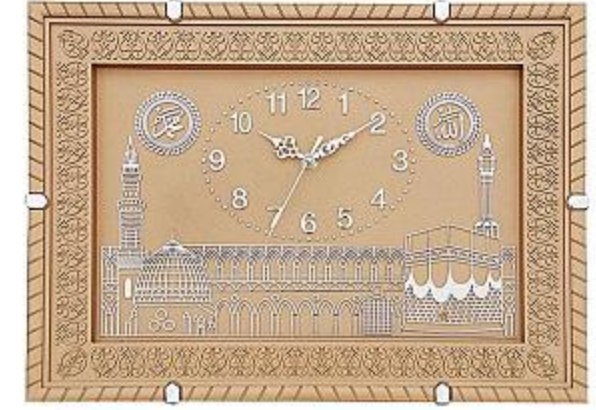

453
Saat Ölçüsü: 422 x 312 mm