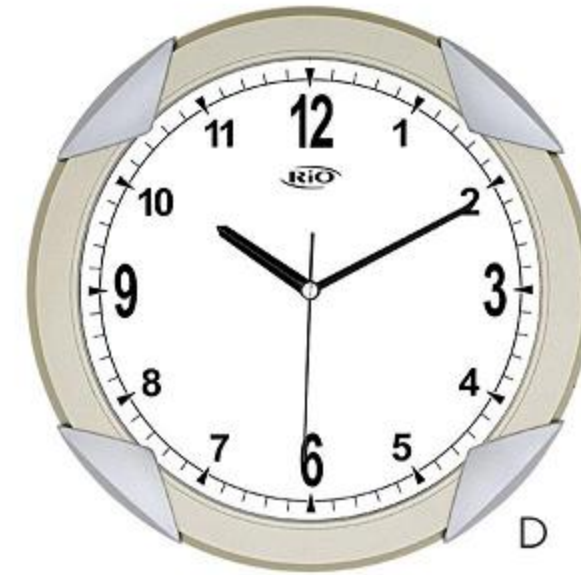

- > Saat Ölçüsü: Ø 280 mm
- > Baskı Alanı (Kadran): 135 mm
- > Kadran Ölçüsü: Ø 223 mm

- > Akıllık boyalı 2 renk ABS kasa
- > Mineral cam
- > PVC kadran