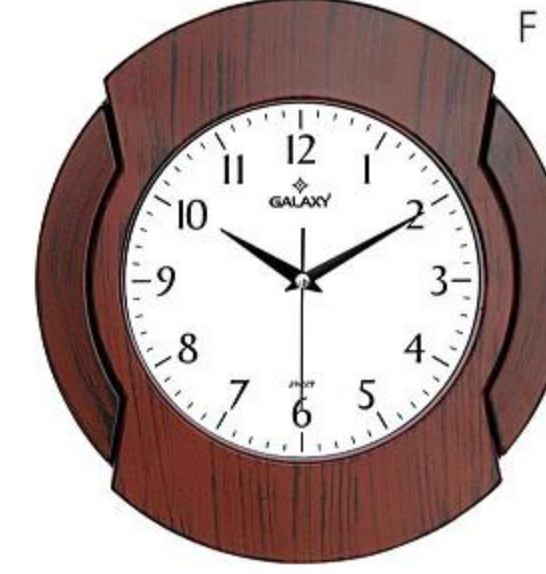

85

- > Akrilik boyalı varak baskılı ABS kasa
- > Mineral cam
- > Sessiz akar makine
- > Varak baskılı kabartma rakam

- > Saat Ölçüsü: Ø 300 mm
- > Baskı Alanı (Kadran): Ø 158 mm

- > Akrilik boyalı 2 renk ABS çerçeve
- > Mineral cam
- > Sessiz akar makine
- > PVC kadran

- > Saat Ölçüsü: 305 x 290 mm
- > Baskı Alanı (Kadran): Ø 115 mm
- > Kadran Ölçüsü: Ø 194 mm

88