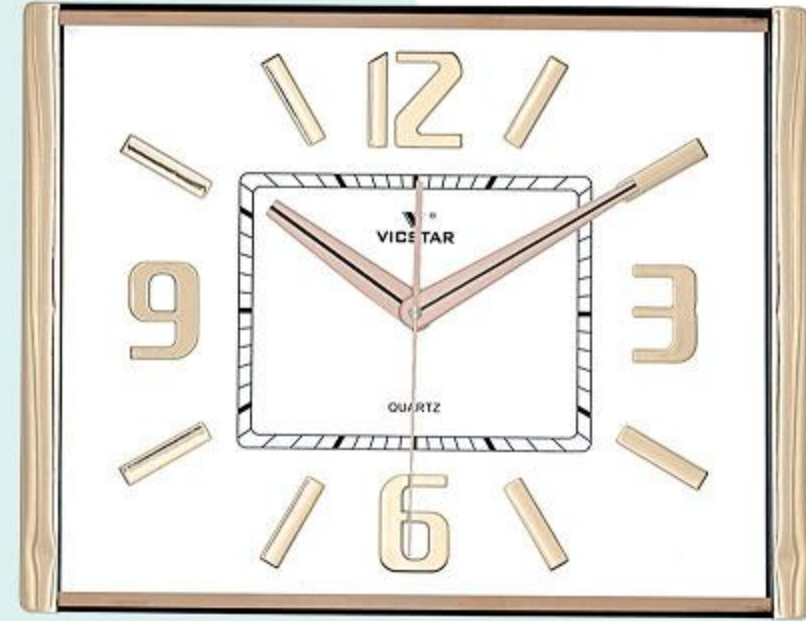

0711A
Saat Ölçüsü: 420x325x45mm
Koli İçi: 10 Adet