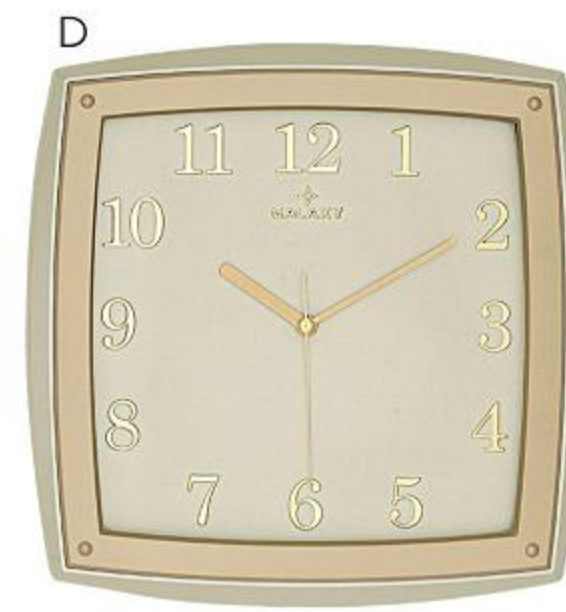

- > Akrilik boyalı varak baskılı ABS kasa
- > Mineral cam
- > Sessiz akar makine
- > PVC kadran

- > Saat Ölçüsü: 350 x 300 mm
- > Baskı Alanı (Kadran): 140 x 210 mm
- > Kadran Ölçüsü: 298 x 222 mm

- > Akrilik boyalı 2 renk ABS kasa
- > Varak baskılı kabartma rakam
- > Mineral cam
- > Sessiz akar makine

- > Saat Ölçüsü: 310 x 310 mm
- > Baskı Alanı (Kasa): 110 x 110 mm